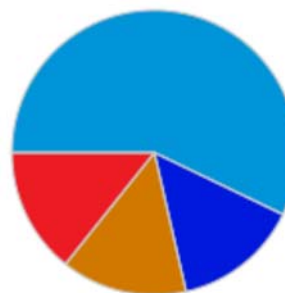

VINACEITE

Datos de las 22:00 del 22 de Mayo de 2011

Concejales a elegir en 2011: 7

Concejales elegidos en 2007: 5

Escrutado 100%

	2011	
	Votos	Porcentaje
Total votantes	192	83,48%
Abstención	38	16,52%
Votos nulos	0	0%
Votos en blanco	4	2,08%

DISTRIBUCIÓN DE CONCEJALES

Concejales a elegir: 7

	CANDIDATURAS	VOTOS		CONCEJALES
	P.P.	98	51,04%	4
	F.I.A.	36	18,75%	1
	PAR	34	17,71%	1
	P.S.O.E.	20	10,42%	1